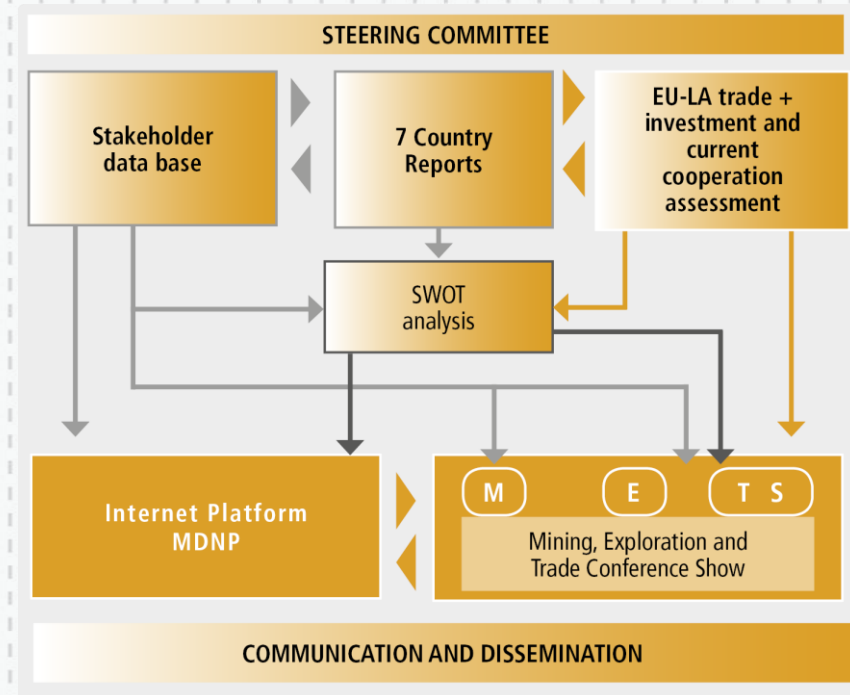

PLATFORMA SIECI ROZWOJU SUROWCÓW MINERALNYCH

UE-Ameryka Łacińska

- **Sektor wydobywczy ma istotny wpływ na gospodarkę w Ameryce Łacińskiej oraz Europie.**
- **Dążenie obydwu regionów do optymalizacji potencjału przemysłu wydobywczego na podstawie wspólnych celów oraz komplementarności.**
- **Przedstawienie wspólnych korzyści w praktyce podczas realizacji projektu pt. Platforma Sieci Rozwoju Surowców Mineralnych (Mineral Development Network Platform Project – MDNP) pomiędzy UE a siedmioma krajami Ameryki Łacińskiej, tj. Argentyną, Brazylią, Chile, Kolumbią, Meksykiem, Peru oraz Urugwajem.**

- **Zainicjowanie współpracy o charakterze stałym i strukturalnym pomiędzy UE a krajami Ameryki Łacińskiej**
- **Obszary współpracy: przemysł wydobywczy surowców nieenergetycznych w całym łańcuchu wartości, tj. firmy poszukiwawcze, dostawcy maszyn, itp.**
- **Środki:**
 - **Platforma Sieci Rozwoju Surowców Mineralnych**
 - **Konwencja górniczo-wydobywcza oraz Targi METS**
 - **Zbieranie danych oraz analiza ważnych aspektów dotyczących współpracy pomiędzy Ameryką Łacińską a UE**

STRUKTURA PROJEKTU

1. Baza: analiza i ocena dotychczasowych działań w obszarze współpracy

- Dostarczanie kompleksowych informacji
- Podstawa do podejmowania decyzji dla rozwoju przyszłej współpracy

2. Platforma MDNP

- Zapewnienie stałego dostępu do informacji
- Tworzenie wirtualnego miejsca spotkań jak również ułatwienie networkingu

3. Targi METS 2018

- Stworzenie realnej możliwości współpracy i networkingu oraz wymiany informacji pomiędzy podmiotami z UE i Ameryki Łacińskiej